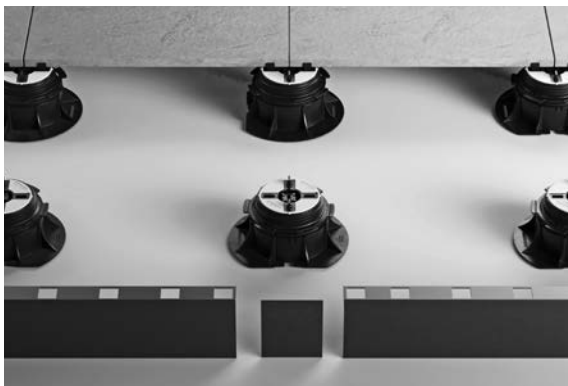

Joint linéaire
Linearer Verbinder