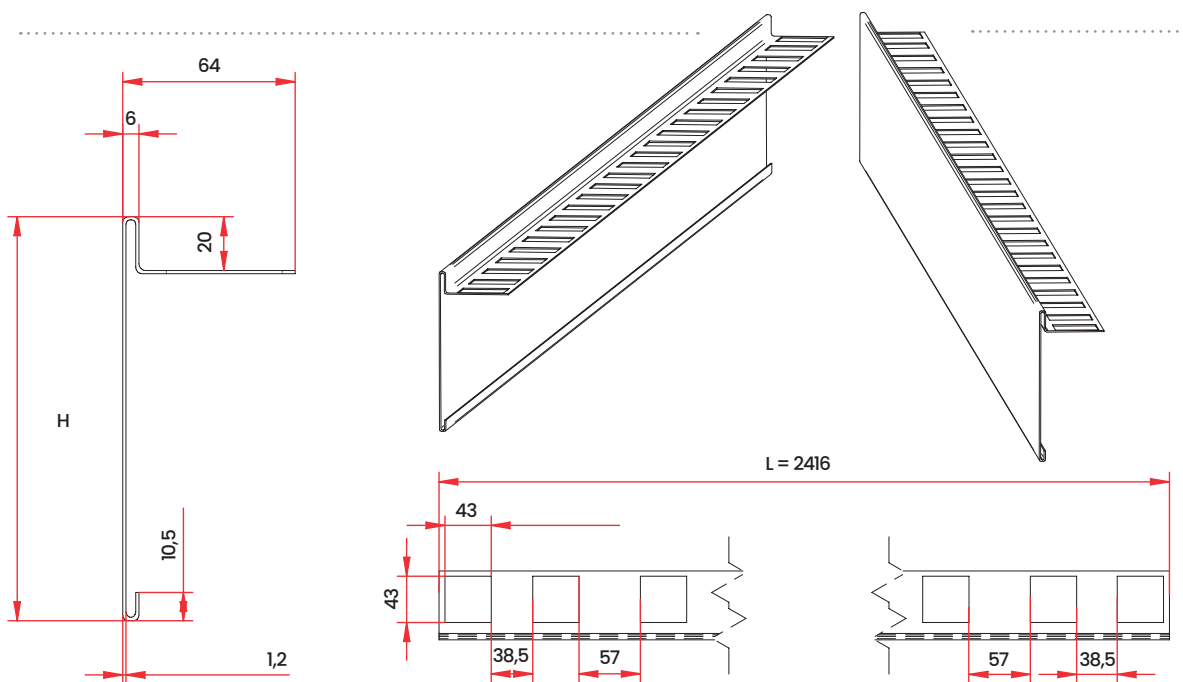

Simple et rapide à installer, il suffit de poser le côté ayant les fentes sur les têtes des plots, de juxtaposer les profilés et d'introduire les joints (linéaires et à angle). Il s'adapte parfaitement aux dalles de revêtement de sol ayant des mesures de mm 600x600, 750x750, 800x800, 900x900, 400x800, 450x900, 300x1200, 400x1200, 600x1200, 1200x1200.

Schnelle und einfache Montage: Man legt die Seiten mit den Schlitzen auf die Stelzlagerköpfe, fügt die Randprofile hinzu und integriert die Verbinder (linear und eckig). Sie passen sich den Bodenplatten mit den Größen 600x600, 750x750, 800x800, 900x900, 400x800, 450x900, 300x1200, 400x1200, 600x1200, 1200x1200 mm perfekt an.

Joint linéaire
Linearer Verbinder

Positionnement du profilé sur les plots
Positionierung des Randprofils auf den Stelzlagern

Angle extérieur
Außenecke

Angle intérieur
Innenecke

Les mesures sont exprimées en millimètres. Alle Abmessungen in mm.