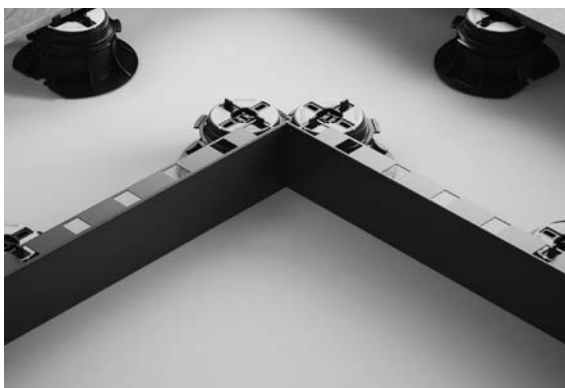

Positionnement du profilé sur les plots
Positionierung des Randprofils auf den Stelzlagern

Angle intérieur
Innenecke