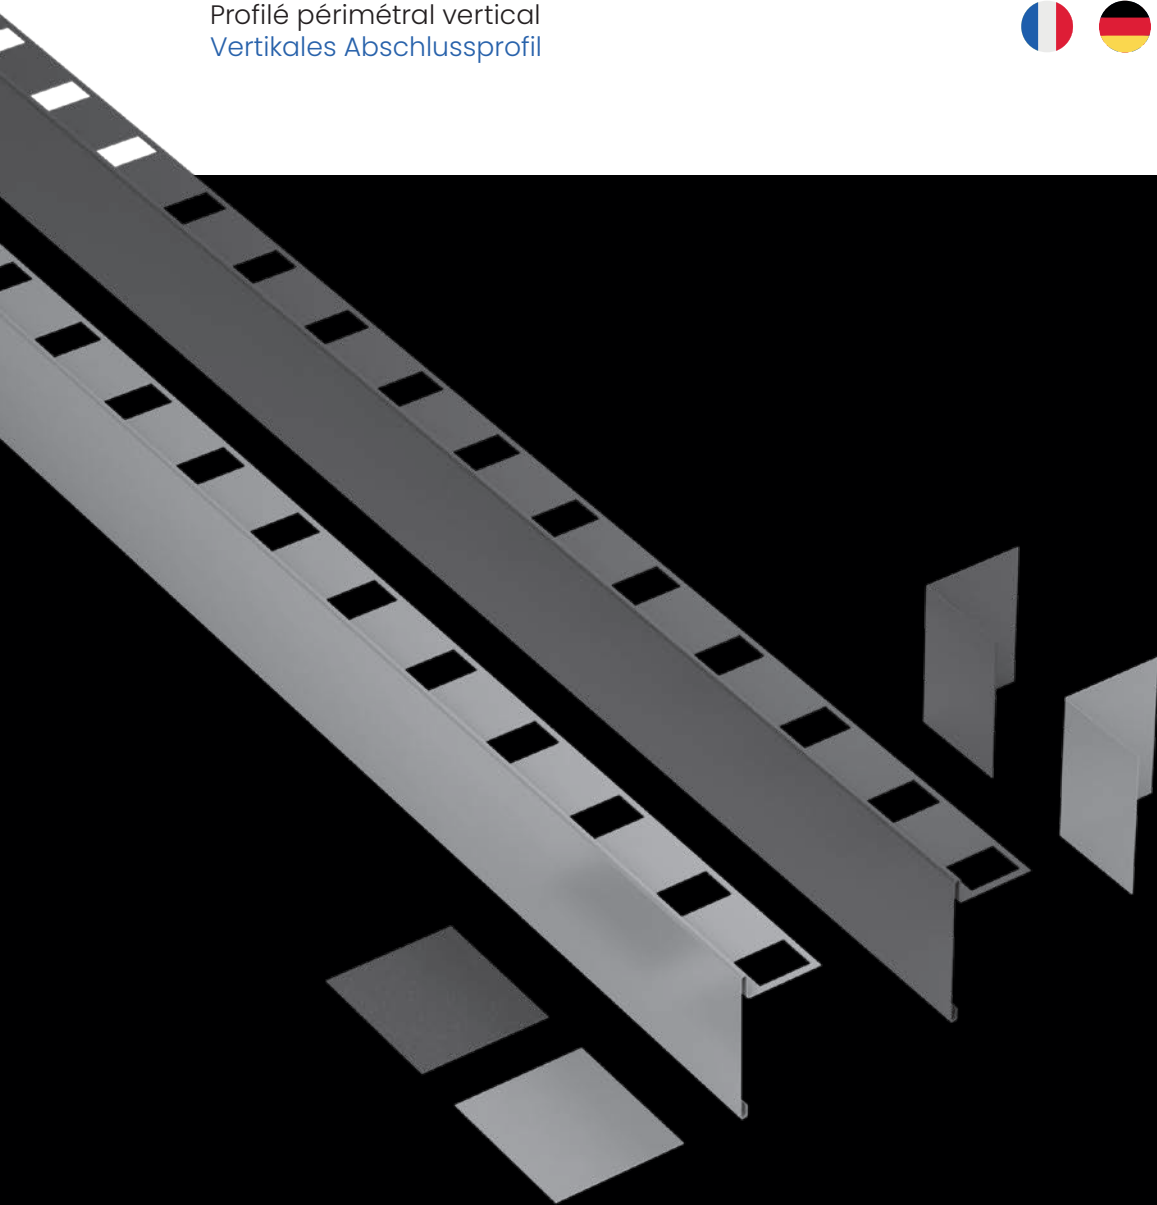

eternoivica

Profilé périphérique vertical
Vertikales Abschlussprofil

PEDESTAL

Profilé périmétral vertical

Vertikales Abschlussprofil

NEW

Le profilé périmétral vertical est un élément de clôture et de finition des bords de périmètre des revêtements de sol extérieurs surélevés. Il s'adapte parfaitement aux dalles de revêtement d'une épaisseur de 20 mm et aux plots servant de sous-structure.

C'est un produit qui associe l'esthétique à la fonctionnalité et qui rend encore plus agréable un revêtement de sol extérieur.

Le profilé est en **aluminium** et il est proposé en deux couleurs standard: **silver** et gris **anthracite**, il est accompagné de deux accessoires importants tels que le joint de jonction linéaire et le joint de jonction à angle 90° eux aussi en aluminium et ayant les mêmes coloris que le profilé. Le profilé a une longueur de 2,40 mètres alors que les hauteurs standard sont de 30-60-90-120-150 mm.

Simple et rapide à installer, il suffit de poser le côté ayant les fentes sur les têtes des plots, de juxtaposer les profilés et d'introduire les joints (linéaires et à angle). Il s'adapte parfaitement aux dalles de revêtement de sol ayant des mesures de mm 600x600, 750x750, 800x800, 900x900, 400x800, 450x900, 300x1200, 400x1200, 600x1200, 1200x1200.

Das vertikale Abschlussprofil dient als Randabschluss für den freien Randbereich für Doppelböden im Außenbereich. Es passt sich sowohl den Terrassenplatten mit 20 mm Stärke an, als auch den Stelzlager, die als Unterkonstruktion dienen.